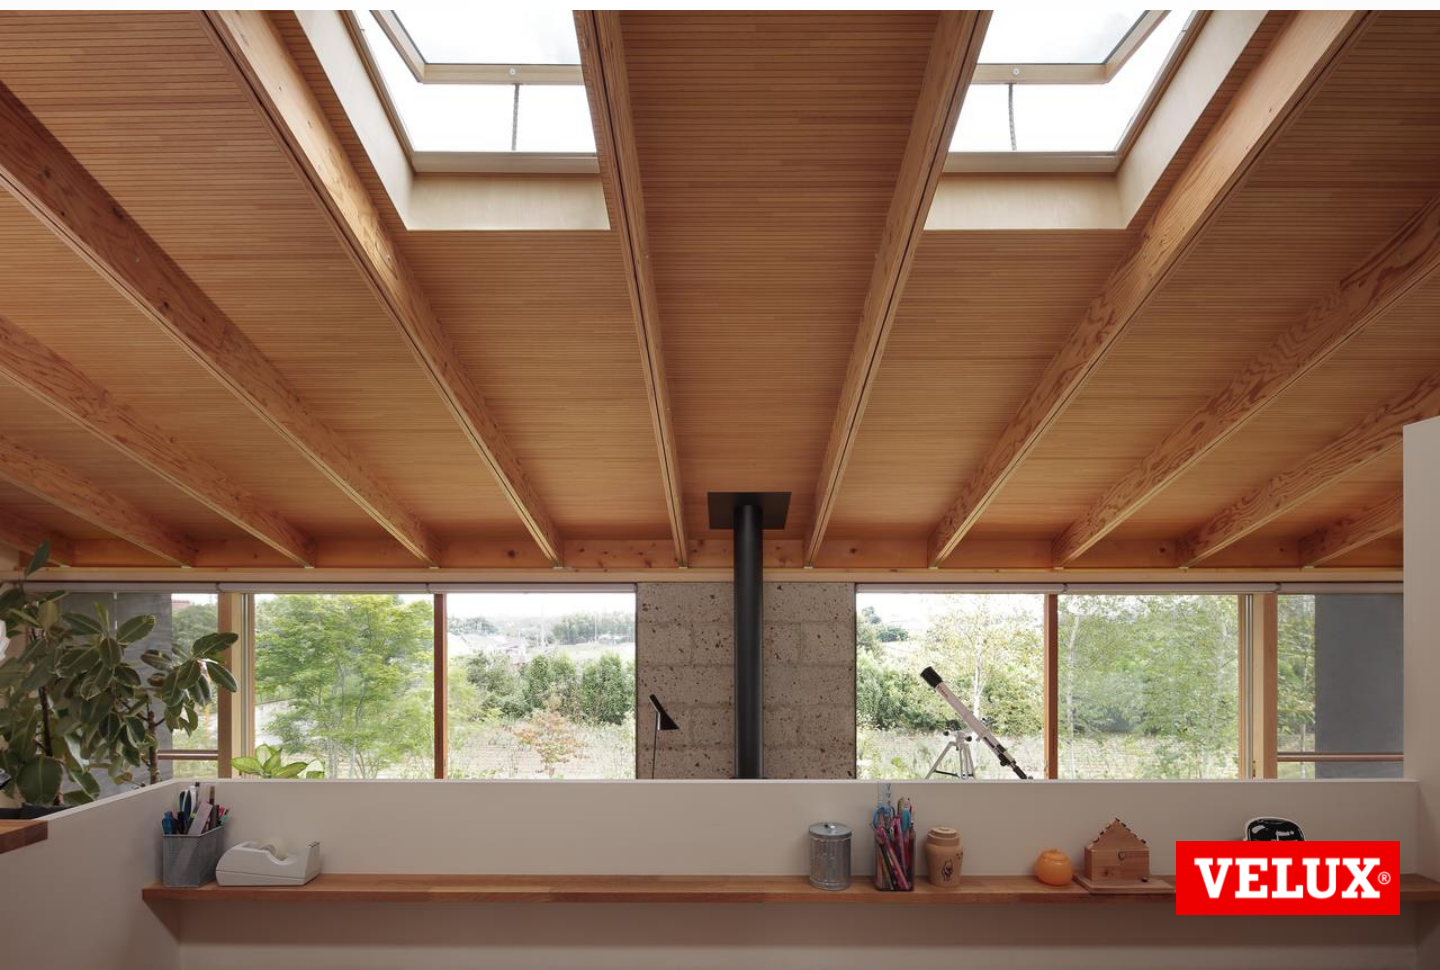

10
AÑOS
GARANTÍA

VELUX®

VELUX®

Ventanas Techo Inclinado USA

En VELUX creemos que los hogares llenos de luz, son hogares llenos de vida. Nuestras ventanas ayudan a traer el exterior hacia adentro, brindando una calidad inigualable, resultados hermosos y un hogar más brillante para su familia. Tenemos todas las opciones de tragaluces y la información que necesita para tomar una decisión adecuada para su hogar.

Iluminando tu vida™

VELUX®

Ventanas Techo pendiente de 0 a 60° **Modelo Fija FCM**

Ventana fija FCM que crea un hogar espacioso y lleno de luz, es perfecta para transformar visualmente su espacio con vistas al cielo y la luz del día.