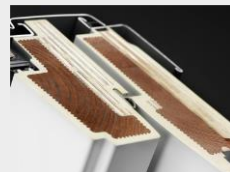

Ventana Premium GGU

Ventana GGU es bañada en poliuretano blanco de fácil limpieza y libre de mantención, la ventana GGU (modelo premium) es ideal para espacios húmedos como cocinas y salas de baño.

El modelo premium puede ser motorizado y cuenta con un sistema patentado de aislación (VELUX ThermoTechnology™).

Su madera de pino nórdico ha sido tratada térmicamente por lo que aísla un 24% más que la madera sin tratar.

El termopanel de 25.8 mm cuenta con vidrio interior laminado para una máxima seguridad. Además, el termopanel tiene low-E, lo que aumenta la capacidad aislante de la ventana.

Disponibilidad de motorización.