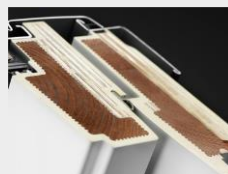

Ventana Premium GPU

Ventana GPU es bañada en poliuretano blanco de fácil limpieza y libre de mantención, la ventana GPU (modelo premium) es ideal para espacios húmedos como cocinas y salas de baño.

Ventana de apertura inferior proyectante. Con aleta de ventilación incorporada cuenta con filtro para evitar la entrada de polvo e insectos. Manilla de aluminio anodizado para apertura proyectante inferior, ángulo de apertura hasta 45°. Producto de operación manual. Hoja de ventana gira en 180° para limpieza.

Disponibles en terminación interior pino nórdico bañado en poliuretano blanco.

Garantía 10 años.

Solo de uso manual.