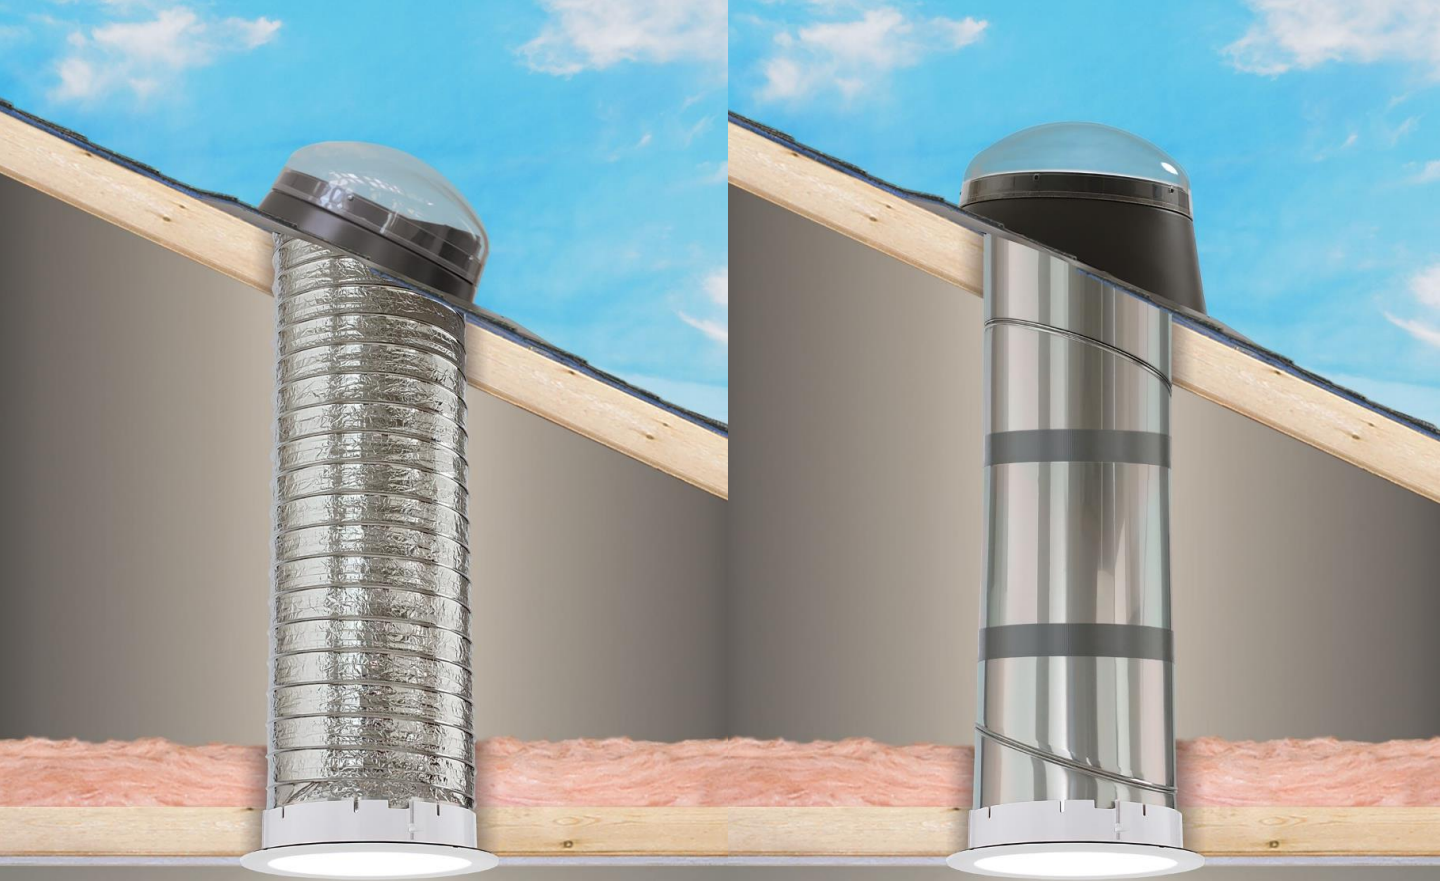

Iluminando tu vida

VELUX®