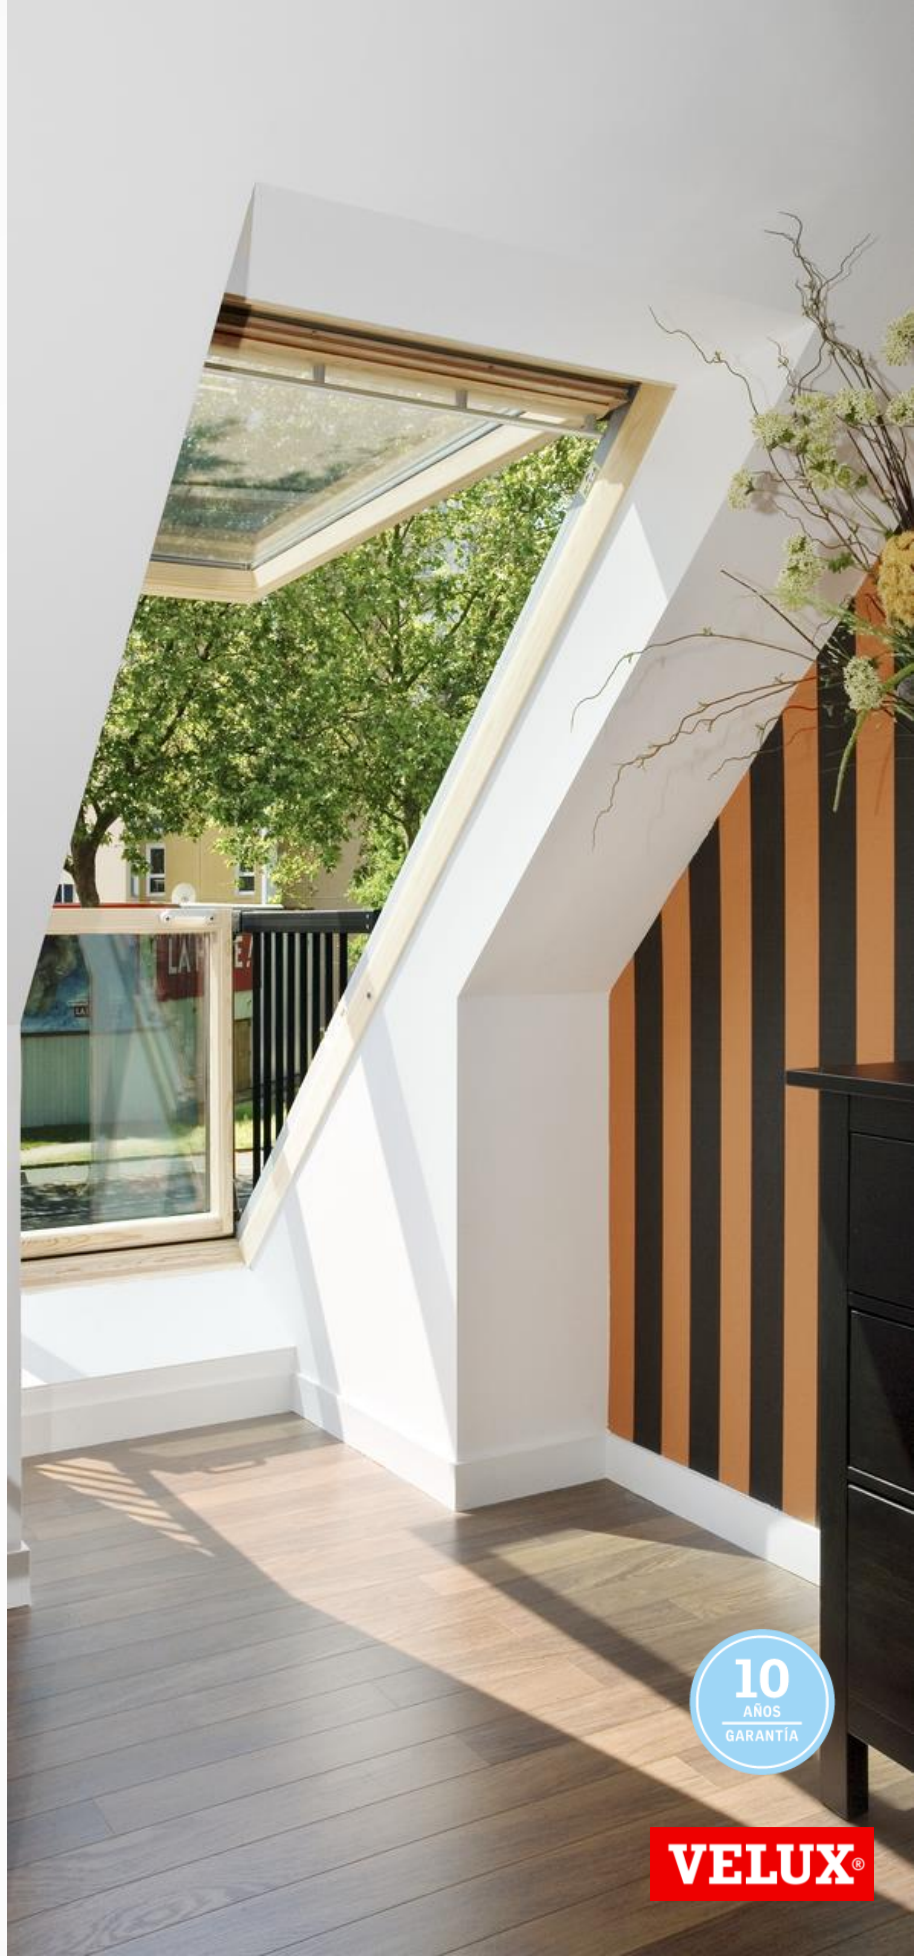

Ventana CABRIO

- Ventana para techo convertible en balcón
- Ventana superior con apertura proyectante
- Elemento inferior proyectante exterior dotado de barandas laterales
- Termopanel de 38 mm. vidrio laminado interior y templado exterior. Relleno con gas argón
- Pino de alta calidad con triple capa de barniz incoloro
- Hoja superior puede girar 180° para facilitar limpieza
- Pendiente de 35 a 53°
- Aleta de ventilación incorporada
- Aislamiento ThermoTechnology

10
AÑOS
GARANTÍA

VELUX®