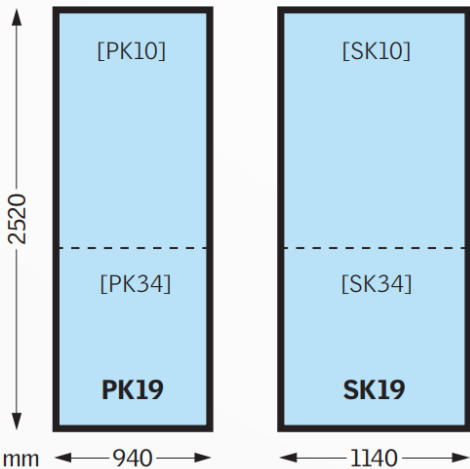

Disponibles en terminación interior pino nórdico bañado en poliuretano blanco.

Garantía 10 años.

Solo de uso manual.

15°-55°(75°)

Ventana CABRIO

- Ventana para techo convertible en balcón
- Ventana superior con apertura proyectante
- Elemento inferior proyectante exterior dotado de barandas laterales
- Termopanel de 38 mm. vidrio laminado interior y templado exterior. Relleno con gas argón
- Pino de alta calidad con triple capa de barniz incoloro
- Hoja superior puede girar 180° para facilitar limpieza
- Pendiente de 35 a 53°
- Aleta de ventilación incorporada
- Aislamiento ThermoTechnology